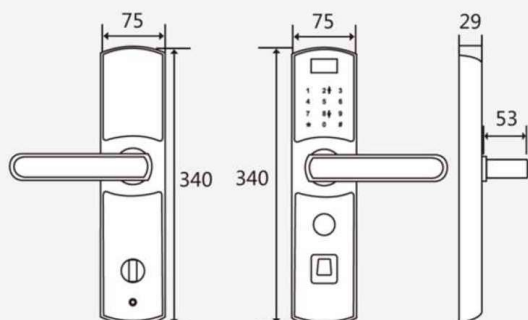

Duración de las Baterías

6-12 Meses

Temperatura de trabajo

-10°C-50°C

Humedad operativa

20%-80%

Tamaño de puerta aplicable

40-150mm (Espesor)

Dimensiones de la cerradura

340*75*29mm (L*W*T)

Peso

5.45 KG

Dimensiones de la cerradura

Unidad: mm.

Contenido de empaque